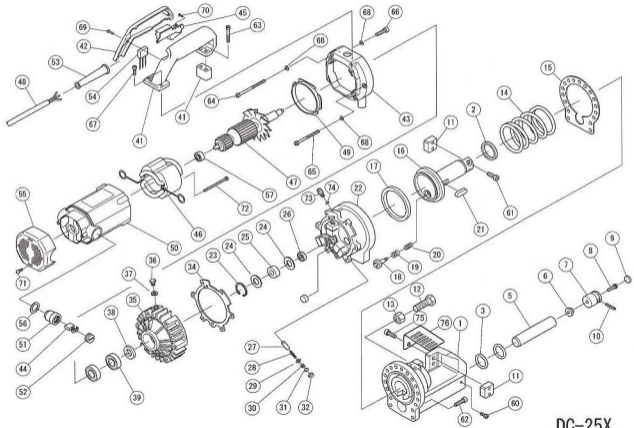

DC-25X Rebar Cutter

DC-25X